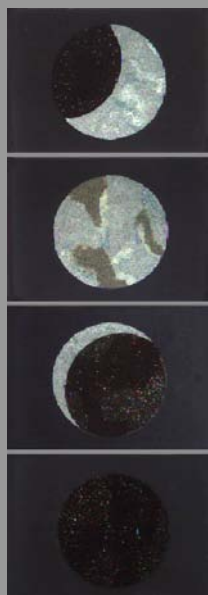

SIMONETTA LAMBERTINI

Cupolone (1998)

Sabbia spennellata su tavola
(37 x 20 cm)

Fiori (1998)

Sabbia spennellata su tavola
(17 x 29 cm)

Giardino pietrificato (1996)

Sabbia impastata e materiali diversi su tavola
(56 x 65 cm)

Fasi lunari (2001)

Sabbia spolverata e materiali diversi su cartone
(Pannello in sequenza 106 x 35 cm)

SABBIE

Luna blu (2001)

Sabbia impastata e materiali diversi su tavola
(56 x 48 cm)

Luna rossa (2001)

Sabbia impastata e materiali diversi su tavola
(56 x 48 cm)

Luna siderale (1998)

Sabbia impastata e materiali diversi su tavola
(21 x 33 cm)

Luna e galaverna (2000)

Sabbia impastata e materiali diversi su tavola
(30 x 30 cm)

Luna su mare nero (2000)

Sabbia impastata e materiali diversi su tavola
(30 x 30 cm)

Luna fondo nero e nuvole (2000)

Sabbia impastata e materiali diversi su tavola
(30 x 29 cm)

Mondi (2004)

Sabbia spolverata e materiali diversi su tela
(120 x 80 cm)